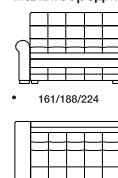

Trampoli

Одноместный модуль L/R

Двухместный раскладной L/R малый/средний/большой

Одноместный модуль с классическим подлокотником L/R

Двухместный раскладной центральный модуль с классическим подлокот. L/R малый/средний/большой

Центральный модуль

Двухместный раскладной большой модуль

Угловой модуль

Шезлонг L/R малый подлокот./классический подлокот.

Подлокотник с баром

Декор. полка/декор. полка для шезлонга малая/большая

Декоративные элементы