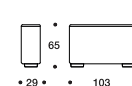

Центральный модуль

Двухместный раскладной большой модуль

Угловой модуль

Шезлонг L/R малый подлокот./классический подлокот.

Подлокотник с баром

Декор. полка/декор. полка для шезлонга малая/большая

Декоративные элементы

Диван-кровать спальное место 150x200

Диван-кровать, спальное место 150x200 с классическим подлокотником

Механизм