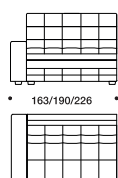

Trampoli

Одноместный модуль L/R

Двухместный раскладной L/R малый/средний/большой

Одноместный модуль с классическим подлокотником L/R

Двухместный раскладной центральный модуль с классическим подлокот. L/R малый/средний/большой

Центральный модуль

Двухместный раскладной большой модуль

Угловой модуль

Шезлонг L/R малый подлокот./классический подлокот.

Подлокотник с баром

Декор. полка/декор. полка для шезлонга малая/большая

Декоративные элементы