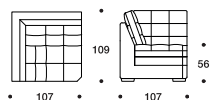

Trampoli

Одноместный модуль L/R

Двухместный раскладной L/R малый/средний/большой

Одноместный модуль с классическим подлокотником L/R

Двухместный раскладной центральный модуль с классическим подлокот. L/R малый/средний/большой

Центральный модуль

Двухместный раскладной большой модуль

Угловой модуль

Шезлонг L/R малый подлокот./классический подлокот.

Подлокотник с баром

Декор. полка/декор. полка для шезлонга малая/большая

Декоративные элементы

Диван-кровать спальное место 150x200

Диван-кровать, спальное место 150x200 с классическим подлокотником

Механизм