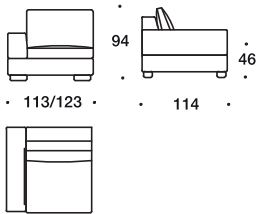

Lampolet

Одноместный малый/большой модуль L/R

Двухместный малый/большой модуль L/R

Угловой модуль

Угловой модуль трапеция

Центральный малый/большой модуль

Двухместный малый/большой модуль

Кресло маленькое/большое

Шезлонг малый/большой модуль

Диван-кровать малый/большой спальное место
140x200 / 160x200

Диван-кровать малый/большой спальное место
140x200 / 160x200

Диван П

Механизм