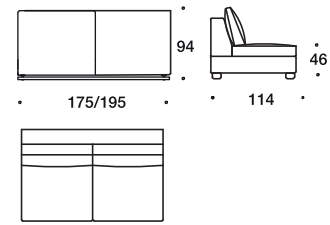

Lampolet

Одноместный малый/большой модуль L/R

Двухместный малый/большой модуль L/R

Угловой модуль

Угловой модуль трапеция

Центральный малый/большой модуль

Двухместный малый/большой модуль

Кресло маленькое/большое

Шезлонг малый/большой модуль

Диван-кровать малый/большой спальное место
140x200 / 160x200

Диван-кровать малый/большой спальное место
140x200 / 160x200

Диван П

Механизм