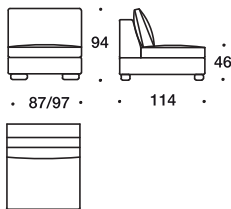

Lampolet

Одноместный малый/большой модуль L/R

Двухместный малый/большой модуль L/R

Угловой модуль

Угловой модуль трапеция

Центральный малый/большой модуль

Двухместный малый/большой модуль

Кресло маленькое/большое

Шезлонг малый/большой модуль

Диван-кровать малый/большой спальное место
140x200 / 160x200

Диван-кровать малый/большой спальное место
140x200 / 160x200

Диван П

Механизм