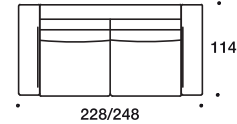

Lampolet

Одноместный малый/большой модуль L/R

Двухместный малый/большой модуль L/R

Угловой модуль

Угловой модуль трапеция

Центральный малый/большой модуль

Двухместный малый/большой модуль

Кресло маленькое/большое

Шезлонг малый/большой модуль

Диван-кровать малый/большой спальное место
140x200 / 160x200

Диван-кровать малый/большой спальное место
140x200 / 160x200

Диван П

Механизм