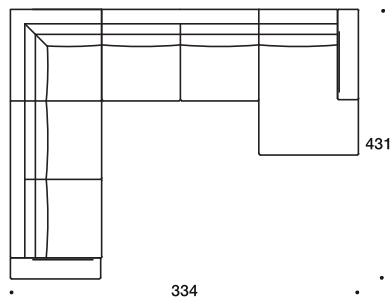

Lampolet

Одноместный малый/большой модуль L/R

Двухместный малый/большой модуль L/R

Угловой модуль

Угловой модуль трапеция

Центральный малый/большой модуль

Двухместный малый/большой модуль

Кресло маленькое/большое

Шезлонг малый/большой модуль

Диван-кровать малый/большой спальное место
140x200 / 160x200

Диван-кровать малый/большой спальное место
140x200 / 160x200

Диван П

Механизм