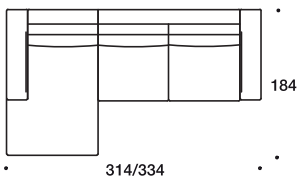

Lampolet

Одноместный малый/большой модуль L/R

Двухместный малый/большой модуль L/R

Угловой модуль

Угловой модуль трапеция

Центральный малый/большой модуль

Двухместный малый/большой модуль

Кресло маленькое/большое

Шезлонг малый/большой модуль

Диван-кровать малый/большой спальное место
140x200 / 160x200

Диван-кровать малый/большой спальное место
140x200 / 160x200

Диван П

Механизм