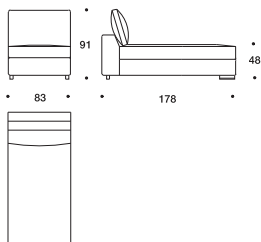

Etro

Одноместный модуль с узким подлокот. L/R малый/большой

Одноместный модуль с широким подлокот. L/R малый/большой

Двухместный модуль с узким подлокот. L/R малый/большой

Двухместный модуль с широким подлокот. L/R малый/большой

Одноместный центральный модуль L/R малый/большой

Центральные модули (3 опции)

Угловой модуль

Шезлонг с узким/широким подлокотником L/R

Шезлонг

Механизм