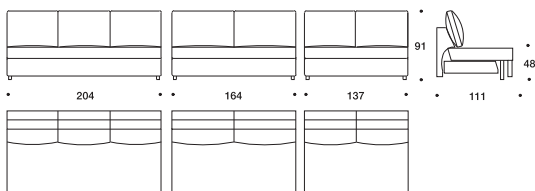

Etro

Одноместный модуль с узким подлокот. L/R малый/большой

Одноместный модуль с широким подлокот. L/R малый/большой

Двухместный модуль с узким подлокот. L/R малый/большой

Двухместный модуль с широким подлокот. L/R малый/большой

Одноместный центральный модуль L/R малый/большой

Центральные модули (3 опции)

Угловой модуль

Шезлонг с узким/широким подлокотником L/R

Шезлонг

Механизм