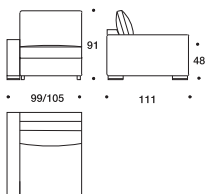

Etro

Одноместный модуль с узким подлокот. L/R малый/большой

Одноместный модуль с широким подлокот. L/R малый/большой

Двухместный модуль с узким подлокот. L/R малый/большой

Двухместный модуль с широким подлокот. L/R малый/большой

Одноместный центральный модуль L/R малый/большой

Центральные модули (3 опции)

Угловой модуль

Шезлонг с узким/широким подлокотником L/R

Шезлонг

Механизм