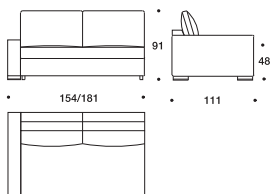

Etro

Одноместный модуль с узким подлокот. L/R малый/большой

Одноместный модуль с широким подлокот. L/R малый/большой

Двухместный модуль с узким подлокот. L/R малый/большой

Двухместный модуль с широким подлокот. L/R малый/большой

Одноместный центральный модуль L/R малый/большой

Центральные модули (3 опции)

Угловой модуль

Шезлонг с узким/широким подлокотником L/R

Шезлонг

Механизм