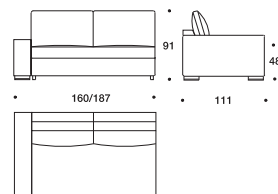

Etro

Одноместный модуль с узким подлокот. L/R малый/большой

Одноместный модуль с широким подлокот. L/R малый/большой

Двухместный модуль с узким подлокот. L/R малый/большой

Двухместный модуль с широким подлокот. L/R малый/большой

Одноместный центральный модуль L/R малый/большой

Центральные модули (3 опции)

Угловой модуль

Шезлонг с узким/широким подлокотником L/R

Шезлонг

Механизм