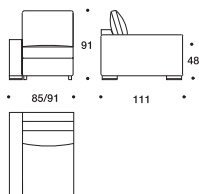

Etro

Одноместный модуль с узким подлокот. L/R малый/большой

Одноместный модуль с широким подлокот. L/R малый/большой

Двухместный модуль с узким подлокот. L/R малый/большой

Двухместный модуль с широким подлокот. L/R малый/большой

Одноместный центральный модуль L/R малый/большой

Центральные модули (3 опции)

Угловой модуль

Шезлонг с узким/широким подлокотником L/R

Шезлонг

Механизм