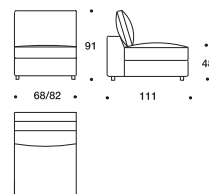

Etro

Одноместный модуль с узким подлокот. L/R малый/большой

Одноместный модуль с широким подлокот. L/R малый/большой

Двухместный модуль с узким подлокот. L/R малый/большой

Двухместный модуль с широким подлокот. L/R малый/большой

Одноместный центральный модуль L/R малый/большой

Центральные модули (3 опции)

Угловой модуль

Шезлонг с узким/широким подлокотником L/R

Шезлонг

Механизм